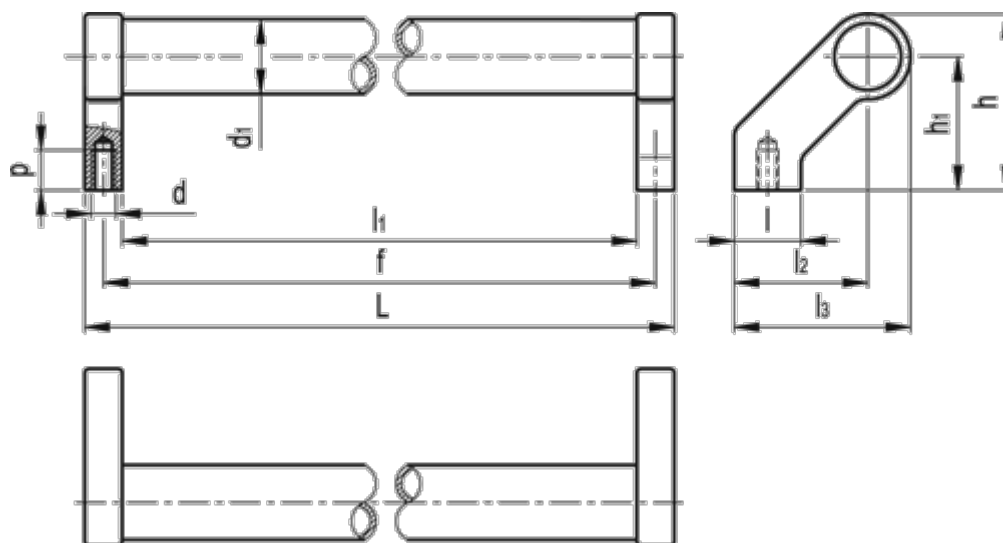

Varenummer: 201076300
Beskrivelse: E+G Rørgreb GN 333-30-300-A-SW

Mål

d	= M8	l3	= 68
d1	= 28	p	= 15
f +/-0,5	= 300	Vægt (g)	= -
h	= 68		
h1	= 51		
L	= 317		
l1	= 283		
l2	= 51		